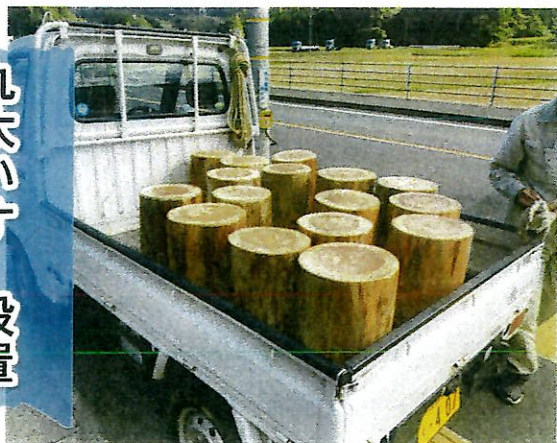

制作風景

2021. 10月

丸太いす  
設置

松乃屋駐車場

黒川コミュニティ  
センター

黒川小学校下

黒川町 まちかど絵本箱

えほんのたね